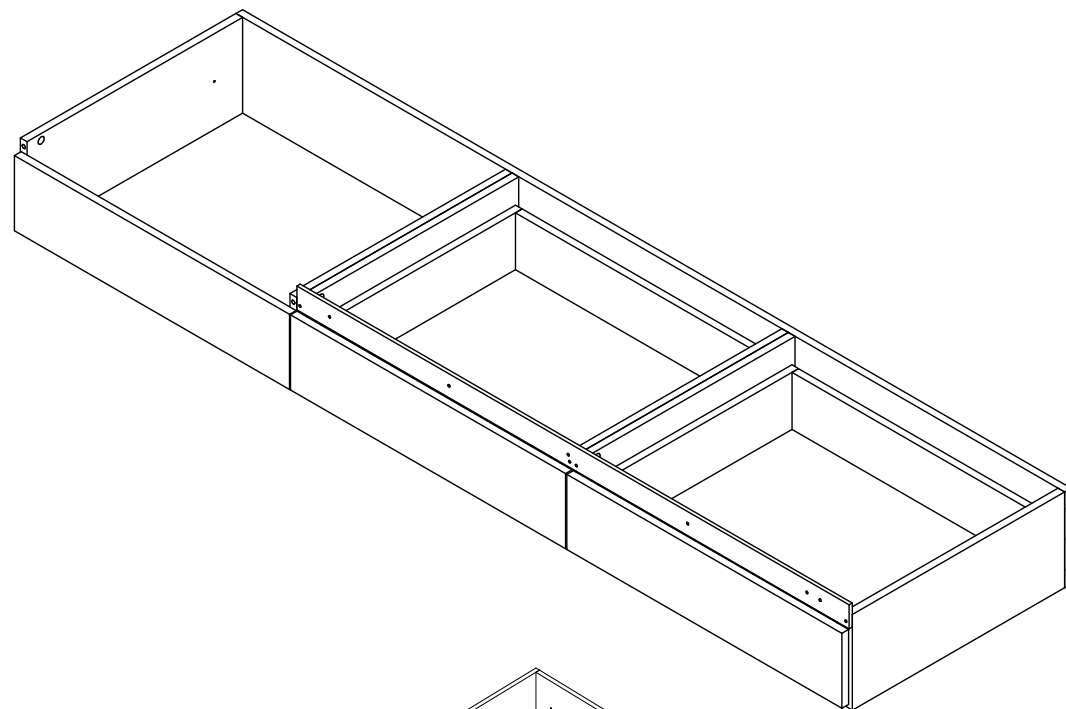

# Комплект ящиков кровати Way Plus

**Райтон**  
природа сна

Производитель: ООО «Орма групп»  
115230, Россия, г. Москва,  
Хлебозаводский проезд, д. 7, стр. 9,  
этаж 4, помещение XI, комната 5ц  
Тел./факс: 8-800-333-37-37

**Райтон**  
природа сна

- Φ1**  
  
32x
- Φ2**  
  
10x
- Φ3**  
  
10x
- Φ4**  
  
2x
- Φ5**  
  
28x
- Φ6**  
  
10x
- Φ7**  
  
12x
- Φ8**  
  
1x
- Φ9**  
  
15x
- Φ10**  
  
30x
- Φ11**  
  
2x
- Φ12**  
  
24x