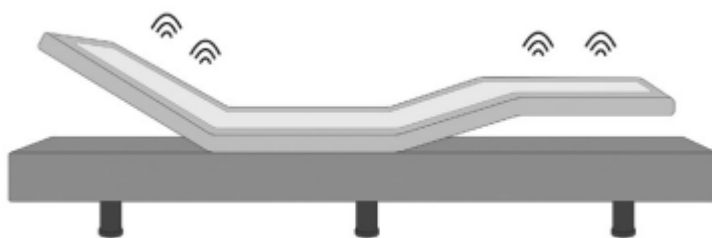

Гарантийный талон на трансформируемое основание: Techno Smart

В упаковку трансформируемого основания Ormatek вложена инструкция, содержащая подробную информацию по сборке и эксплуатации основания. Изучите инструкцию до момента сборки и эксплуатации.

Смещение матраса относительно первоначального положения сверху вниз и из стороны в сторону при трансформации кровати из прямого положения в иное и/или реализации функции массажа не является недостатком. В случае смещения матраса рекомендуется вернуть его в исходное положение.